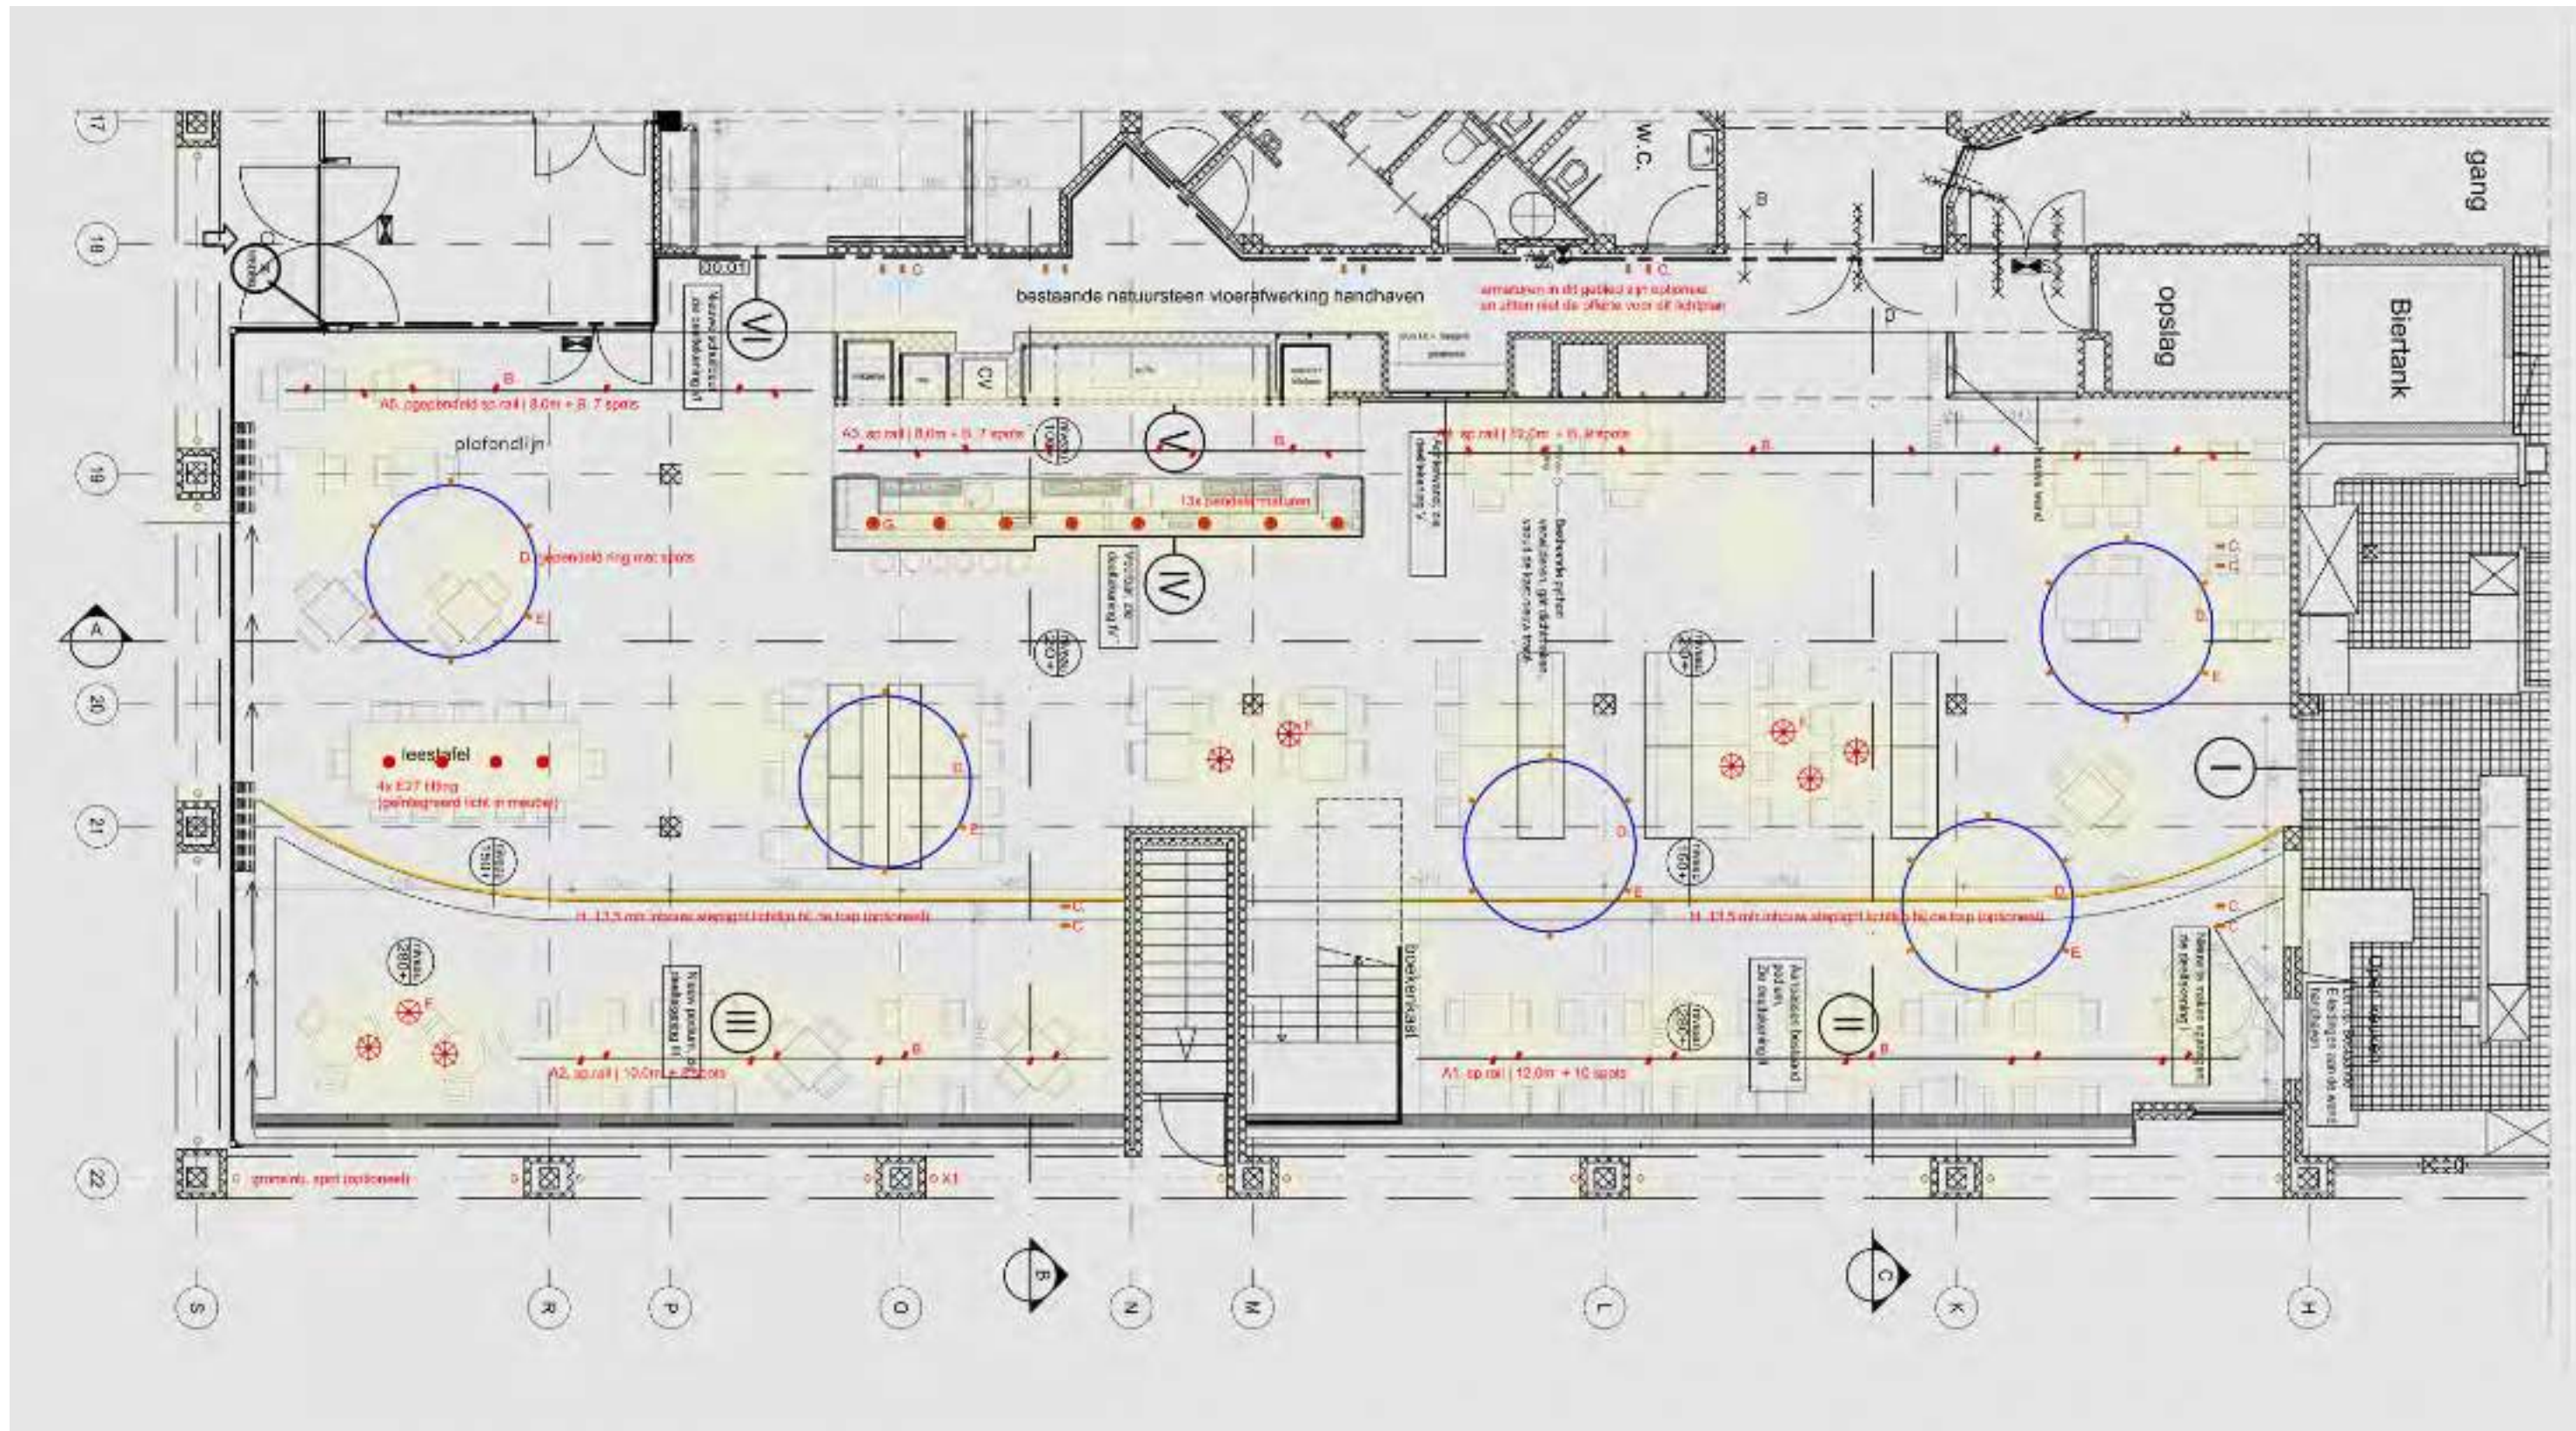

Cafe de Studio - Alkmaar

Verlichtingsplan | 01/06 /16 | versie 1b