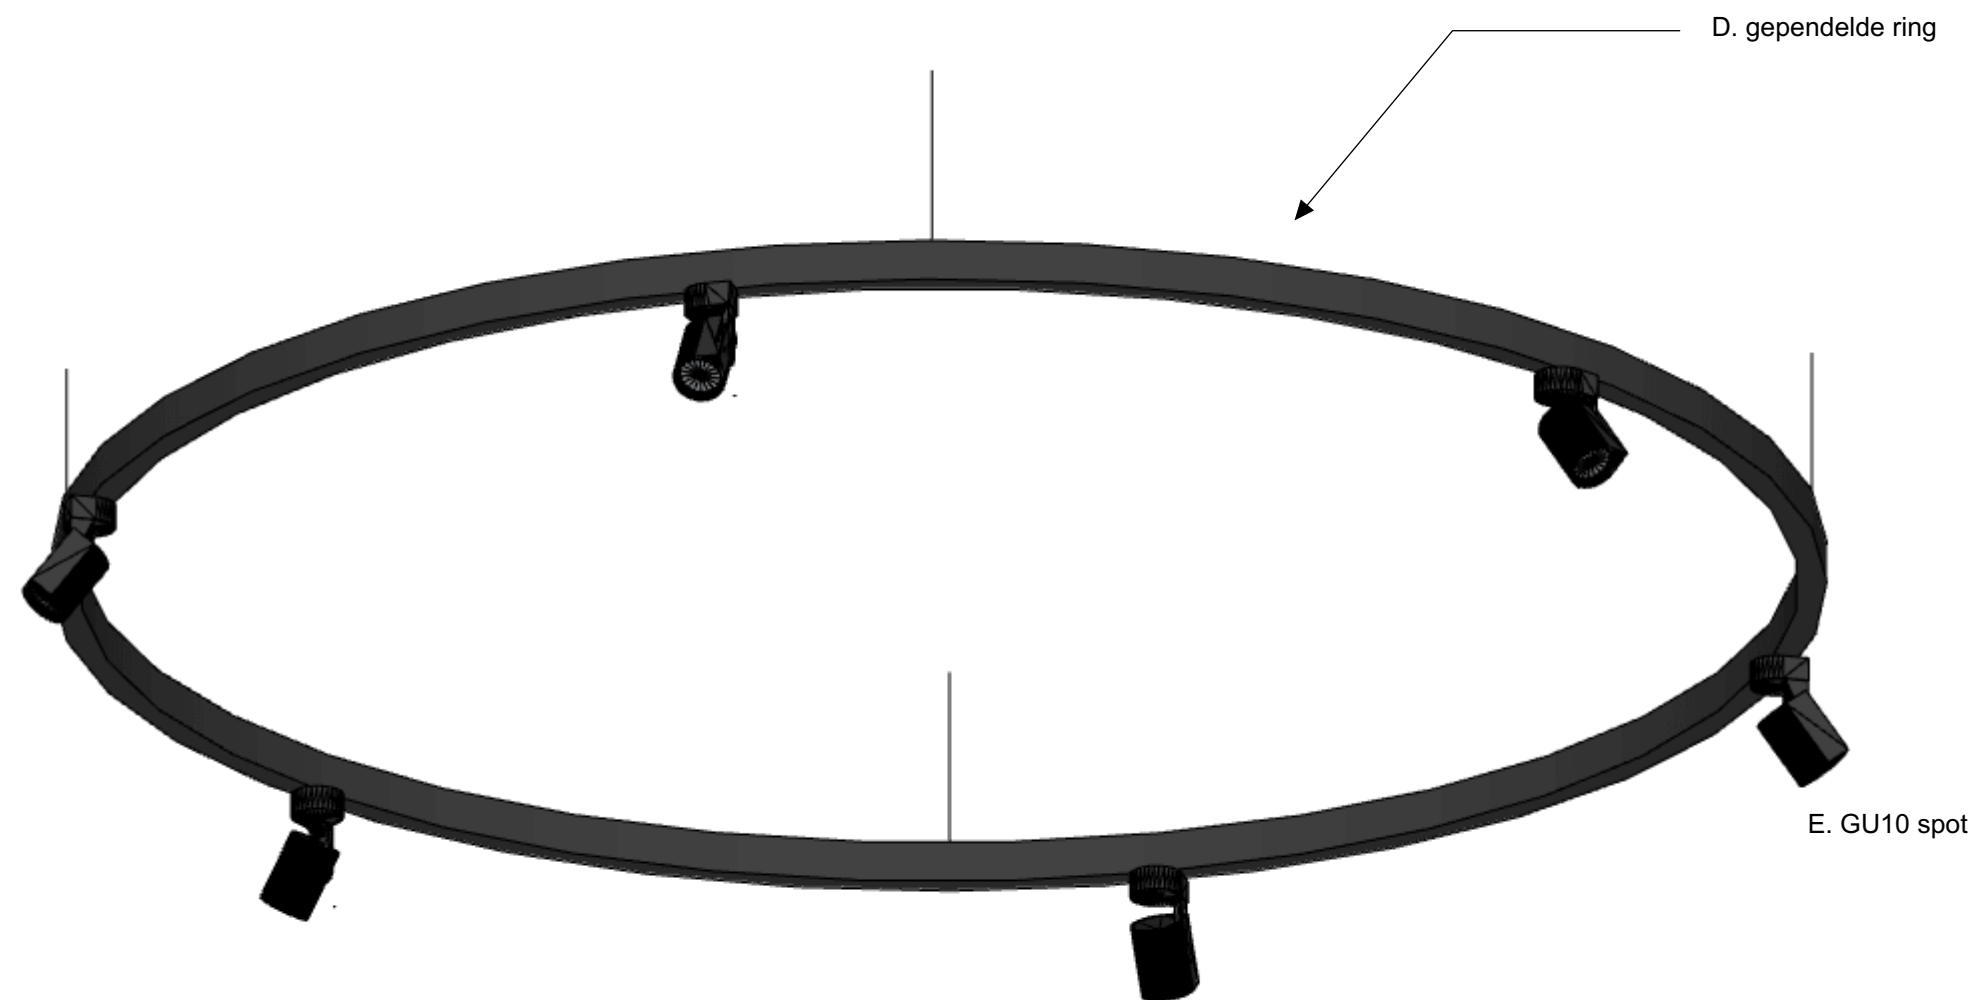

# Cafe de Studio - Alkmaar

Verlichtingsplan | 01/06 /16 | versie 1b

A. + B. spanningsrail met warm dim GU10 led spots

C. opbouw warm dim GU10 led spots (in mat zwart)

D. + E. gependelde ringen van  $\varnothing 2600\text{mm}$  in mat zwart met warm dim GU10 spots

### D. & E. gependelde ringen van Ø2600mm in mat zwart met warm dim GU10 spots

| gependelde aluminium (40x60mm) ring Ø2600mm met 6 sluitpunten t.b.v. het bevestigen van 6x GU10spots | mat zwart  
| 6x 1000mm staaldraad ophangingen aan houten plafond | 1x 2000mm aansluitsnoer met stekker |