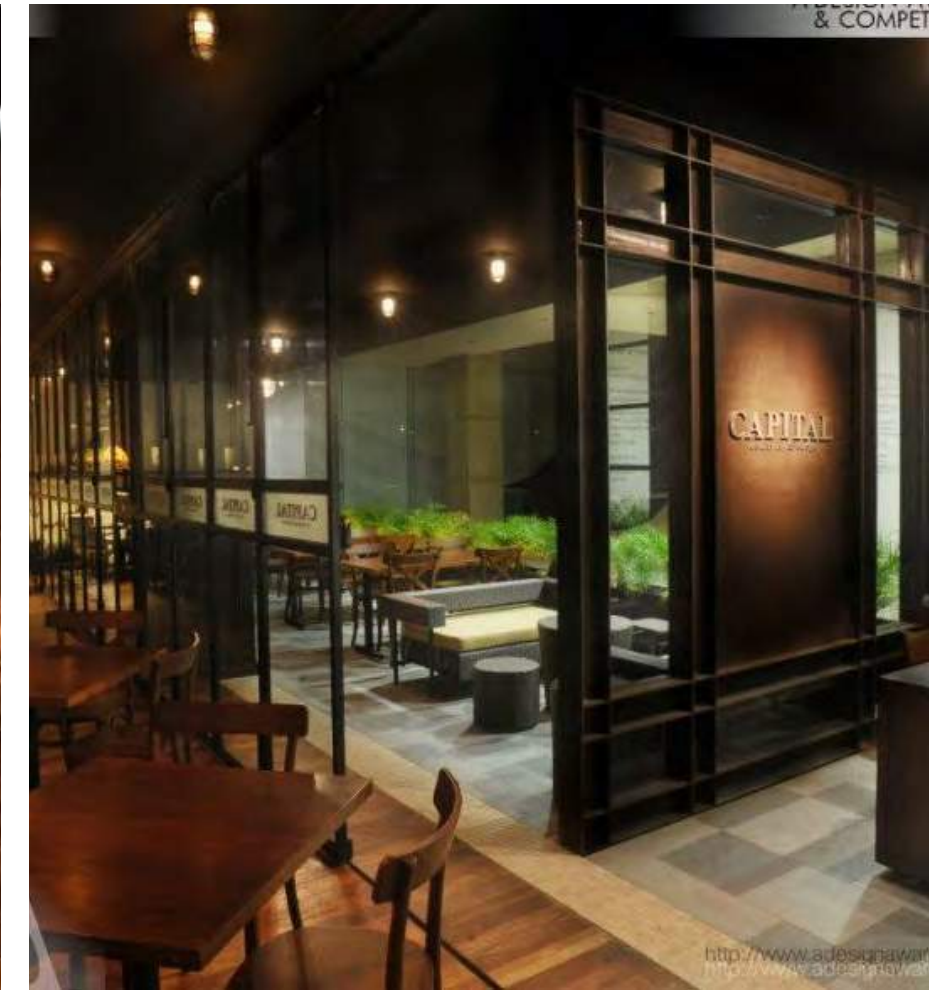

## Cafe de Studio - Alkmaar

Verlichtingsplan | 01/06/16 | versie 1b

# Cafe de Studio - Alkmaar

Verlichtingsplan | 01/06 /16 | versie 1b

# Cafe de Studio - Alkmaar

Verlichtingsplan | 01/06 /16 | versie 1b

| lichtbeeld in het restaurant | veel lichtcontrast | niet alle tafels in licht | helderheid waar geaccentueerd moeten worden | wanden aanlichten | grote lichtelementen teopassen |

# Cafe de Studio - Alkmaar

Verlichtingsplan | 01/06 /16 | versie 1b

> impressietekening