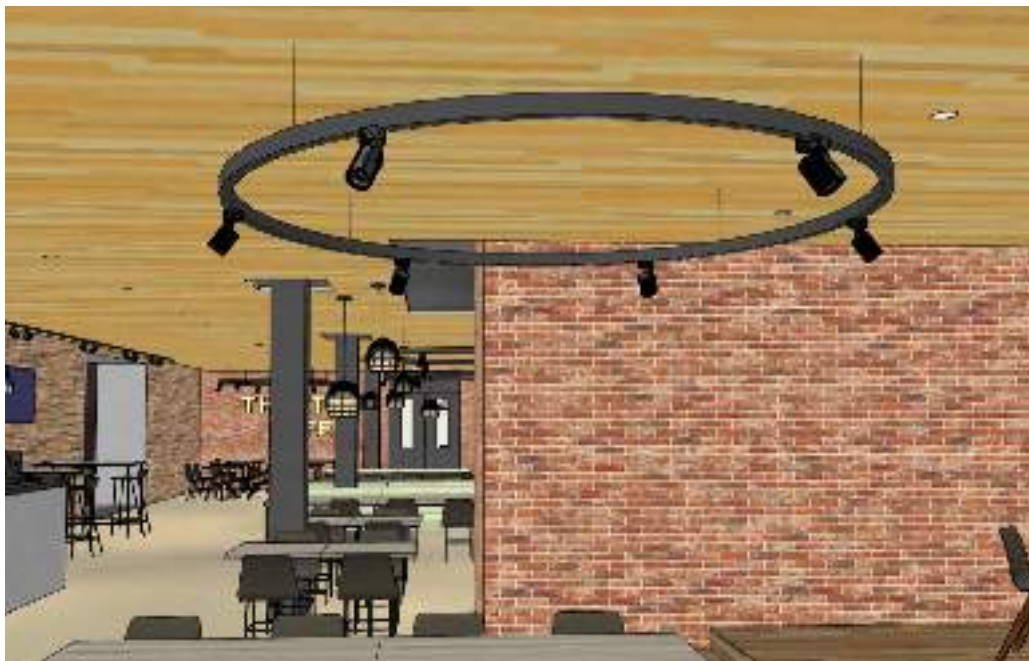

Cafe de Studio - Alkmaar

Verlichtingsplan | 01/06 /16 | versie 1b

> impressietekeningen