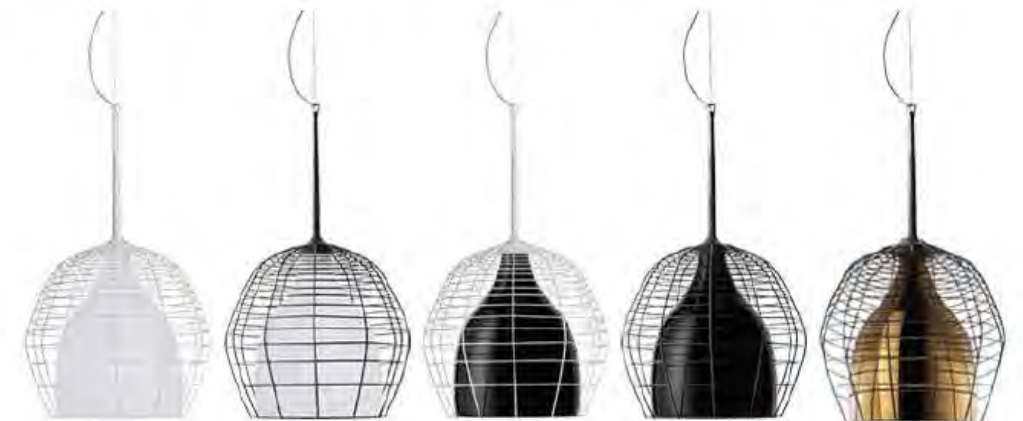

### D. & E. gependelde ringen van Ø2600mm in mat zwart met warm dim GU10 spots

| gependelde aluminium (40x60mm) ring Ø2600mm met 6 sluitpunten t.b.v. het bevestigen van 6x GU10spots | mat zwart  
| 6x 1000mm staaldraad ophangingen aan houten plafond | 1x 2000mm aansluitsnoer met stekker |

# Cafe de Studio - Alkmaar

Verlichtingsplan | 01/06 /16 | versie 1b

**Materials:** Laquered blown glass, coated steel and chromed metal

**Colours:** White/White, Black/White, White/Black, Black/Black, Brown/Bronze