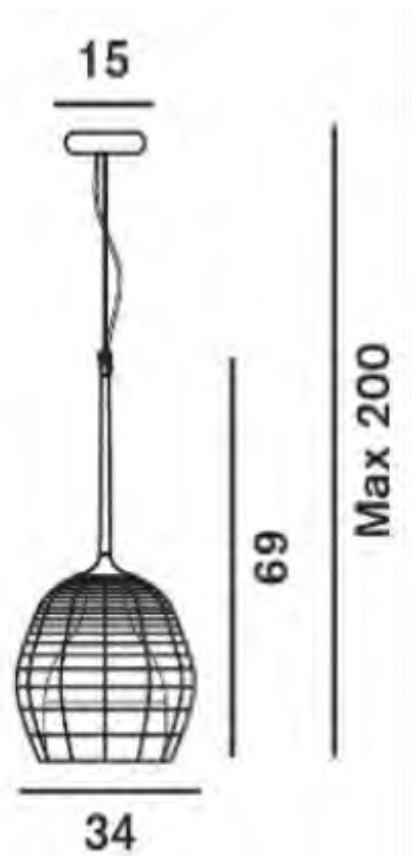

Cafe de Studio - Alkmaar

Verlichtingsplan | 01/06 /16 | versie 1b