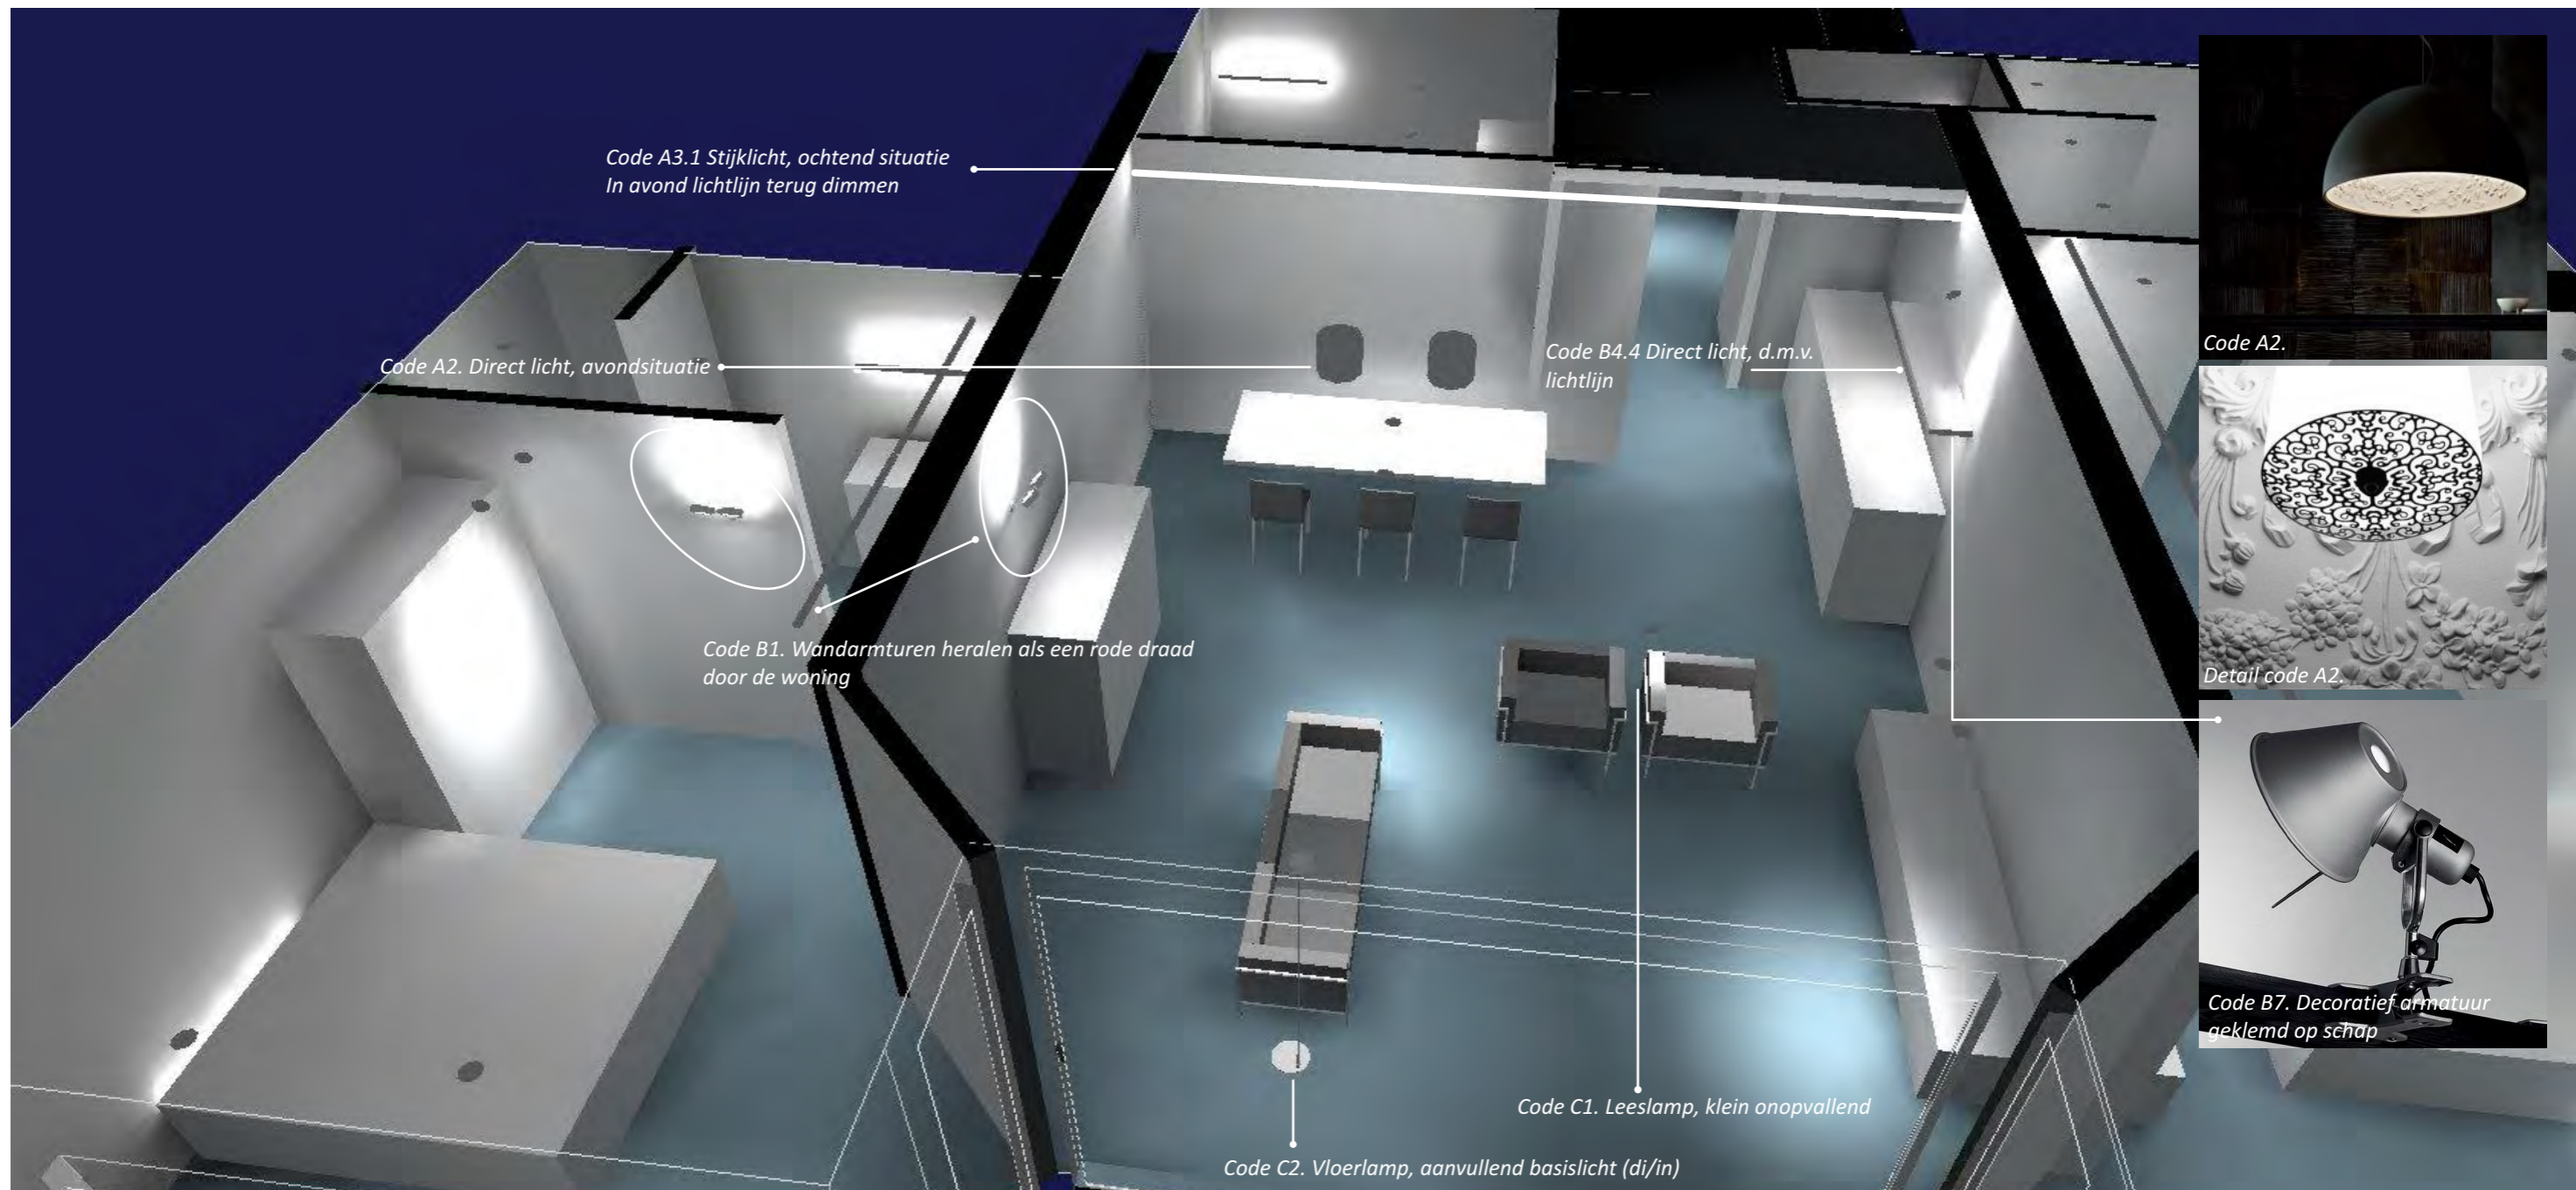

◆ Visual woonkamer