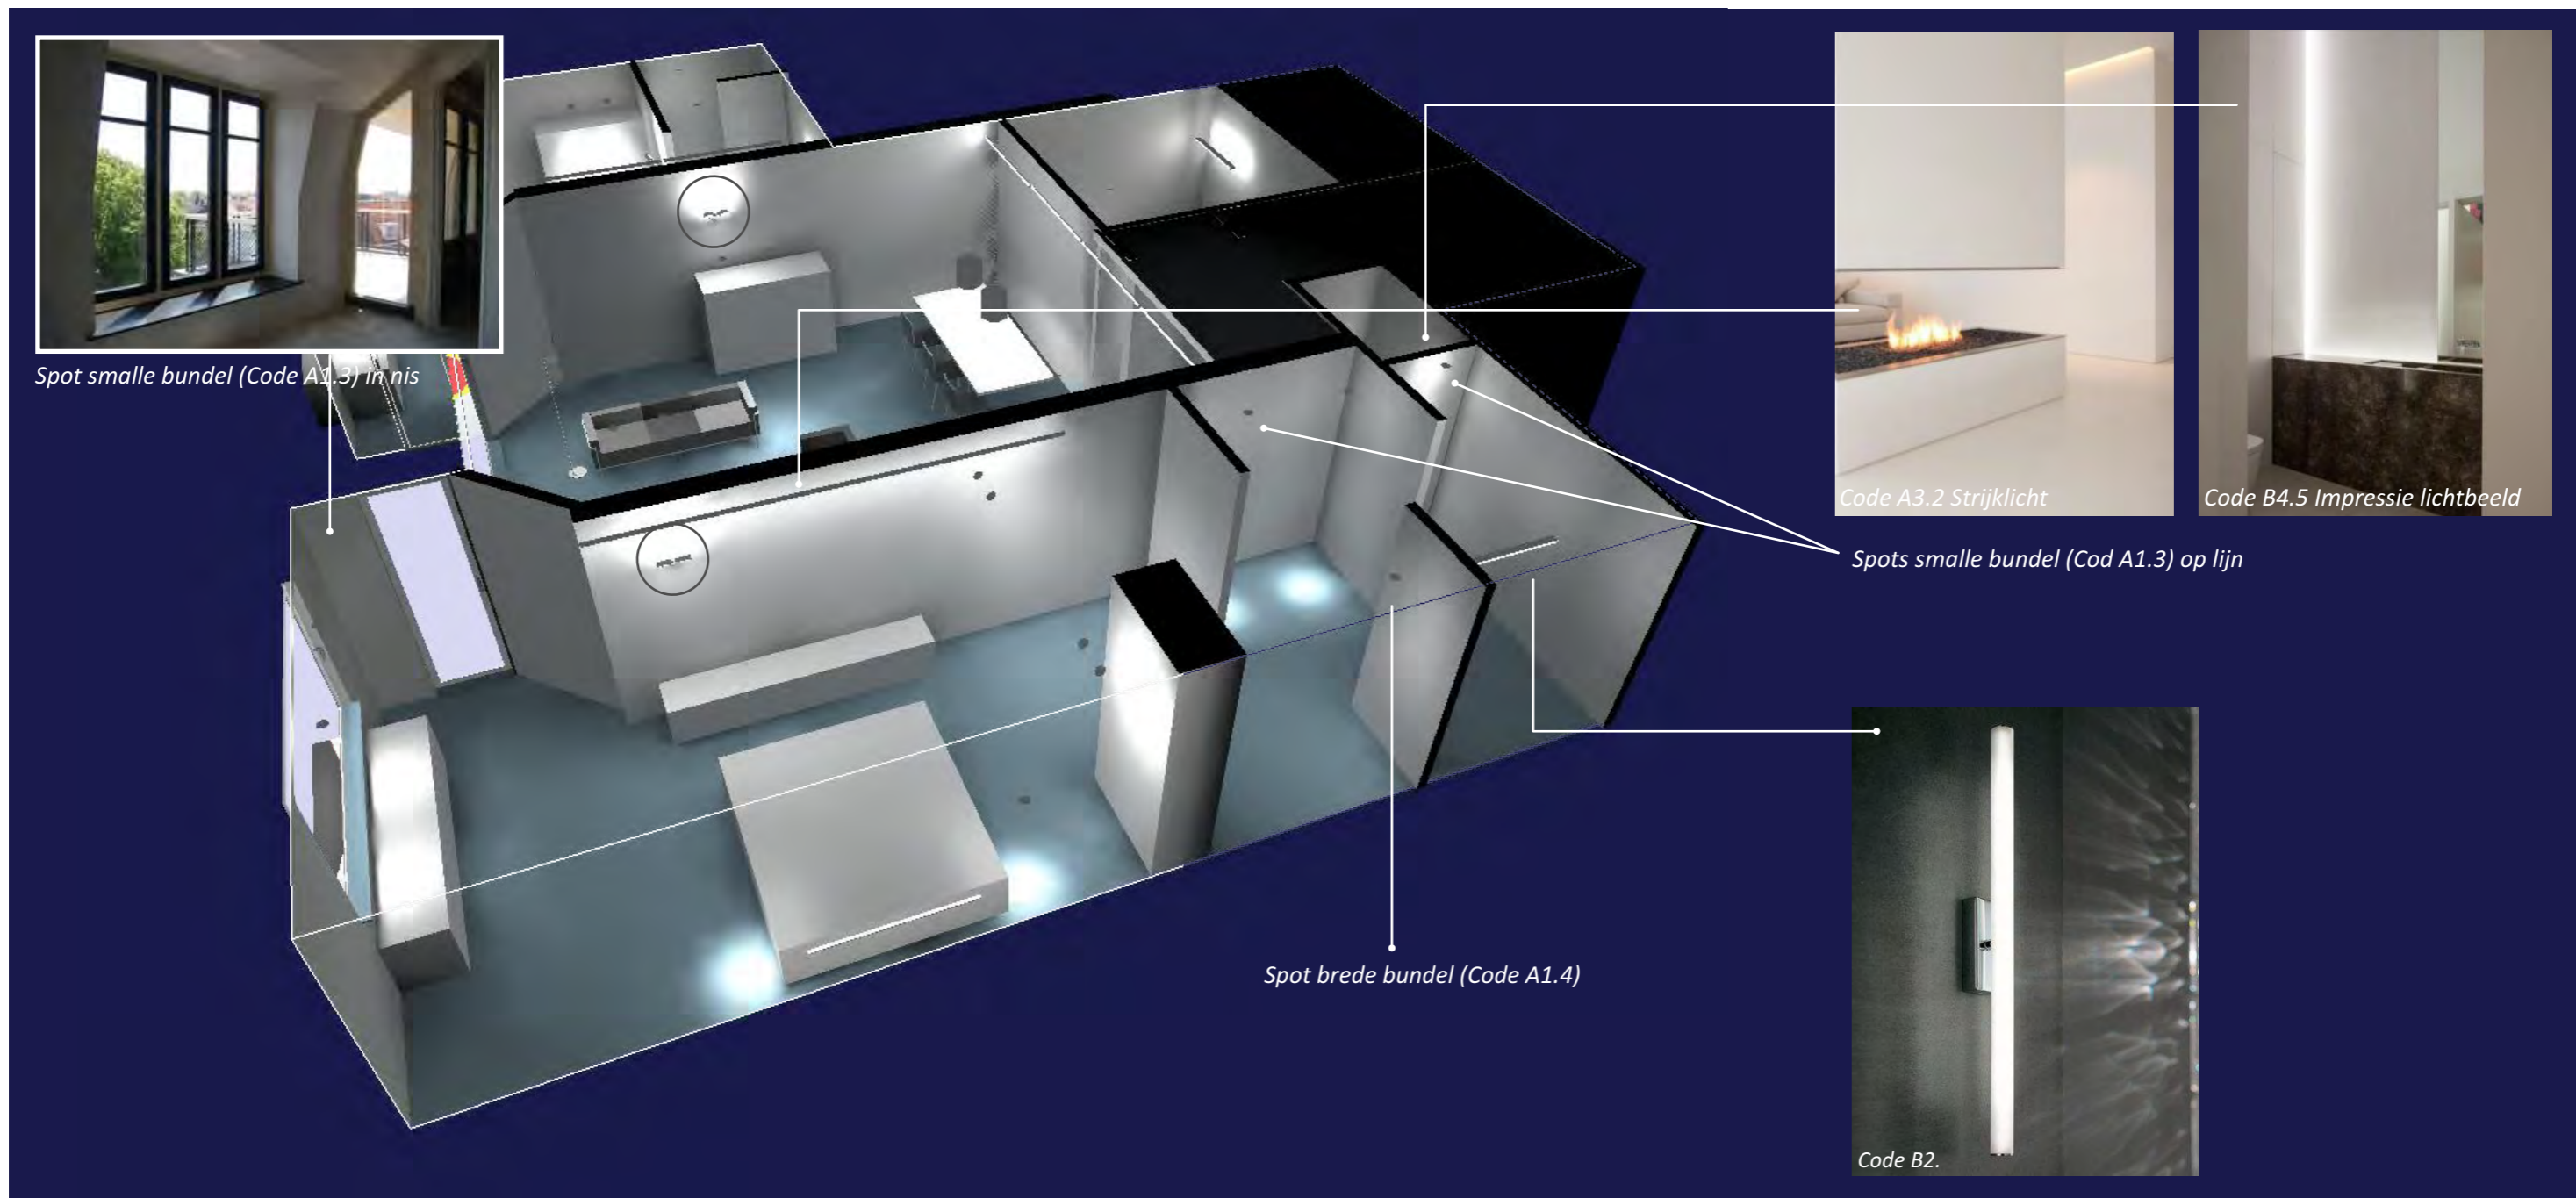

# Fam. van Loon-Chaam

Schetsplan | 21/09/15 | versie 1

Code B1.

◆ Code B1. Wandarmatuur

◆ Visual woonkamer

◆ Master bedroom

◆ Slaapkamer