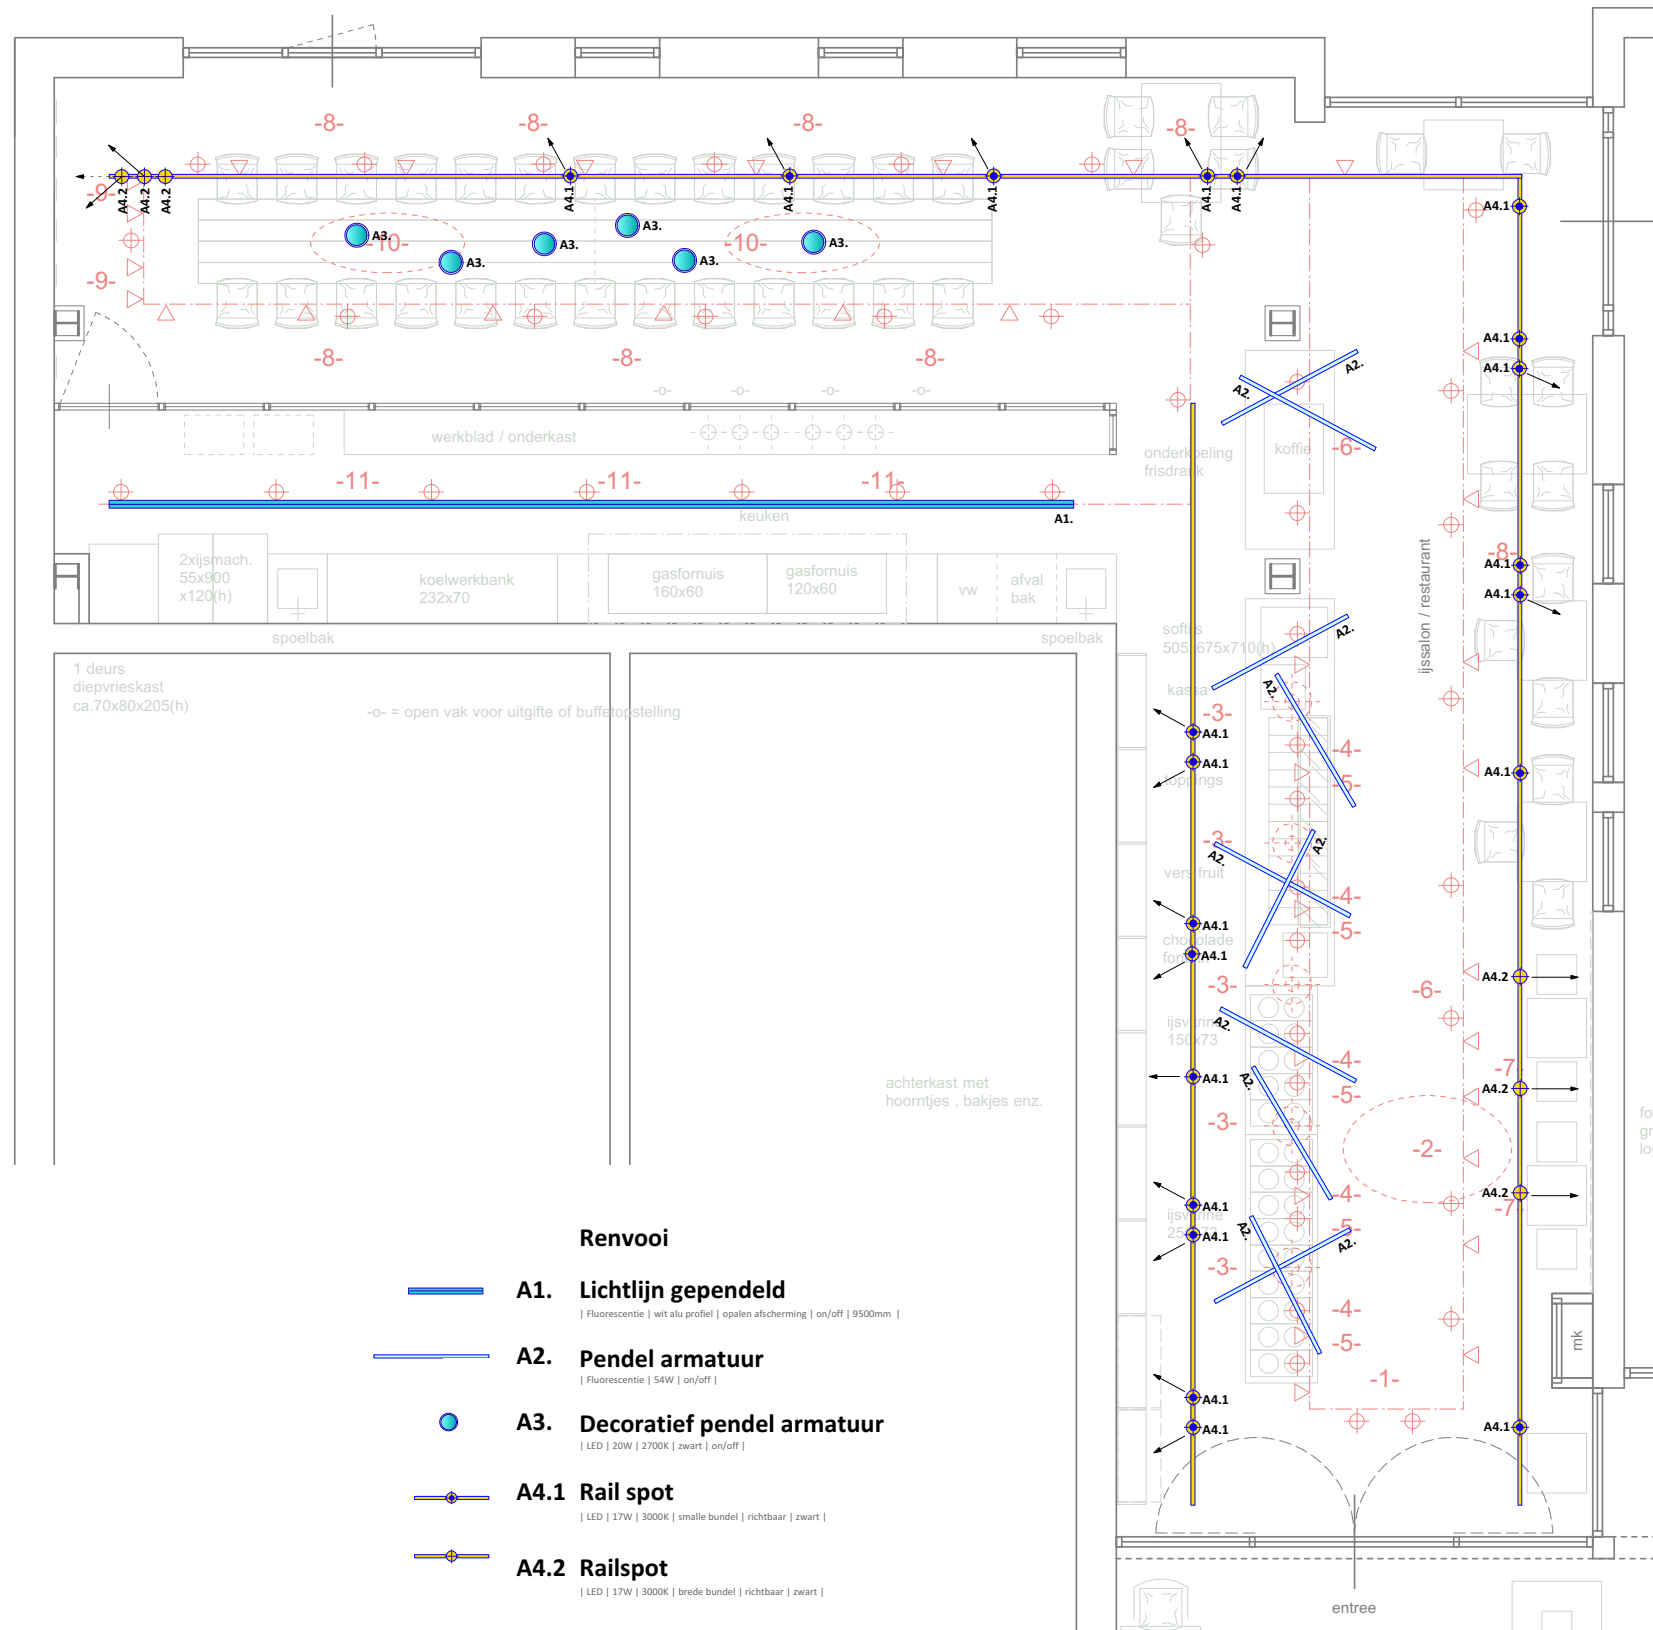

innovatie | inspiratie | betrouwbaarheid

IJssalon & pannenkoekenrestaurant te Zuidlaren

Schetsplan | 07/05/15 | versie 1

van der Ploeg
interiors

IJssalon & pannenkoekenrestaurant te Zuidlaren

Schetsplan | 07/05/15 | versie 1

IJssalon & pannenkoekenrestaurant te Zuidlaren

Schetsplan | 07/05/15 | versie 1

◆ Code A2.

IJssalon & pannenkoekenrestaurant te Zuidlaren

Schetsplan | 07/05/15 | versie 1

◆ Code A3.

IJssalon & pannenkoekenrestaurant te Zuidlaren

Schetsplan | 07/05/15 | versie 1

◆ Code A4.